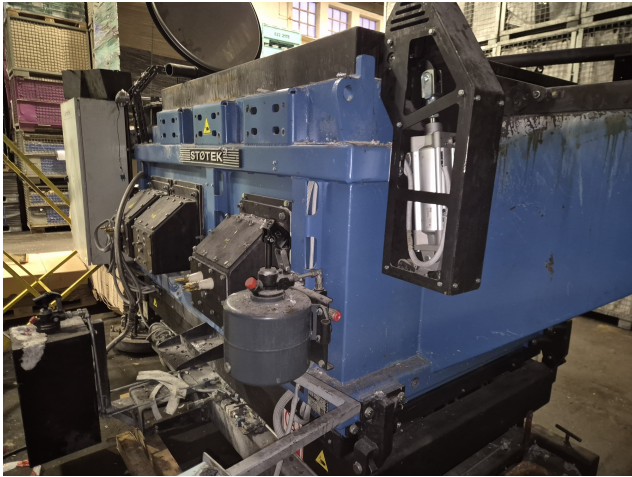

**Stotek DOSOTHERM TDI 2520**

**O1845**

: Stoetek

**Product number:**  
 O1845

**Description**

<input type="checkbox"/>	<input type="checkbox"/>
<input type="checkbox"/>	<input type="checkbox"/>
<input type="checkbox"/>	DOSOTHERM TDI 2520
<input type="checkbox"/>	
<input type="checkbox"/>	2022
<input type="checkbox"/>	
<input type="checkbox"/>	
<input type="checkbox"/>	